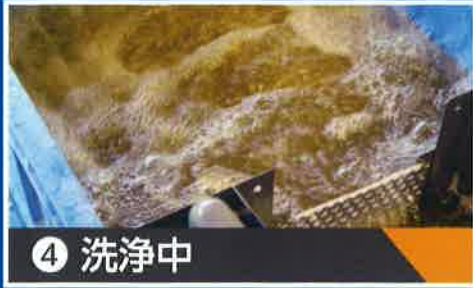

⑤ 根菜取り出し

④ 洗浄中